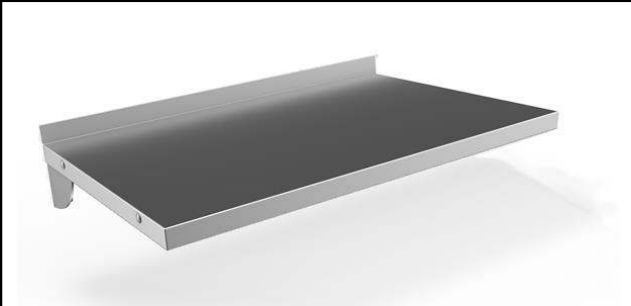

Seinähyllly, tasohylly ja kannakkeet, 1000mm

KAPPALE # _____

MALLI # _____

NIMI # _____

SIS # _____

AIA # _____

132823 (WSS104N)

Seinähyllly, tasohylly ja
kannakkeet, 1000mm

Lyhyt spesifikaatio

Kapp. Nro.

Valmistettu AISI 304 ruostumattomasta teräksestä.
Takareunassa 30mm korotus. Kannakkeisa korkeussäätö
hyllylle.

Ominaisuudet

- Sileät pinnat ja pyöristetyt kulmat takaavat helpon puhdistuksen
- Pöytä testattu vakaaksi, tukevaksi ja luotettavaksi

Rakenne

- Valmistettu kokonaan 304 AISI ruutumattomasta teräksestä
- 50mm käännetyt reunat takaavat käyttäjän turvallisuuden
- Korotettu takareunan estää roiskeiden joutumista seinän ja hyllyn väliin
- 100mm korkea takareunan korotus on ihanteellinen sijoituksessa seinän viereen

HYVÄKSYNTÄ: _____

Avaintieto

Ulkomitat, leveys:	1000 mm
132823 (WSS104N)	
Ulkomitat, syvyys:	400 mm
Ulkomitat, korkeus:	30 mm
Korotus, korkeus:	23 mm
Korotus, syvyys:	2 mm
Korotus, säde:	R=10
Nettopaino:	2 kg