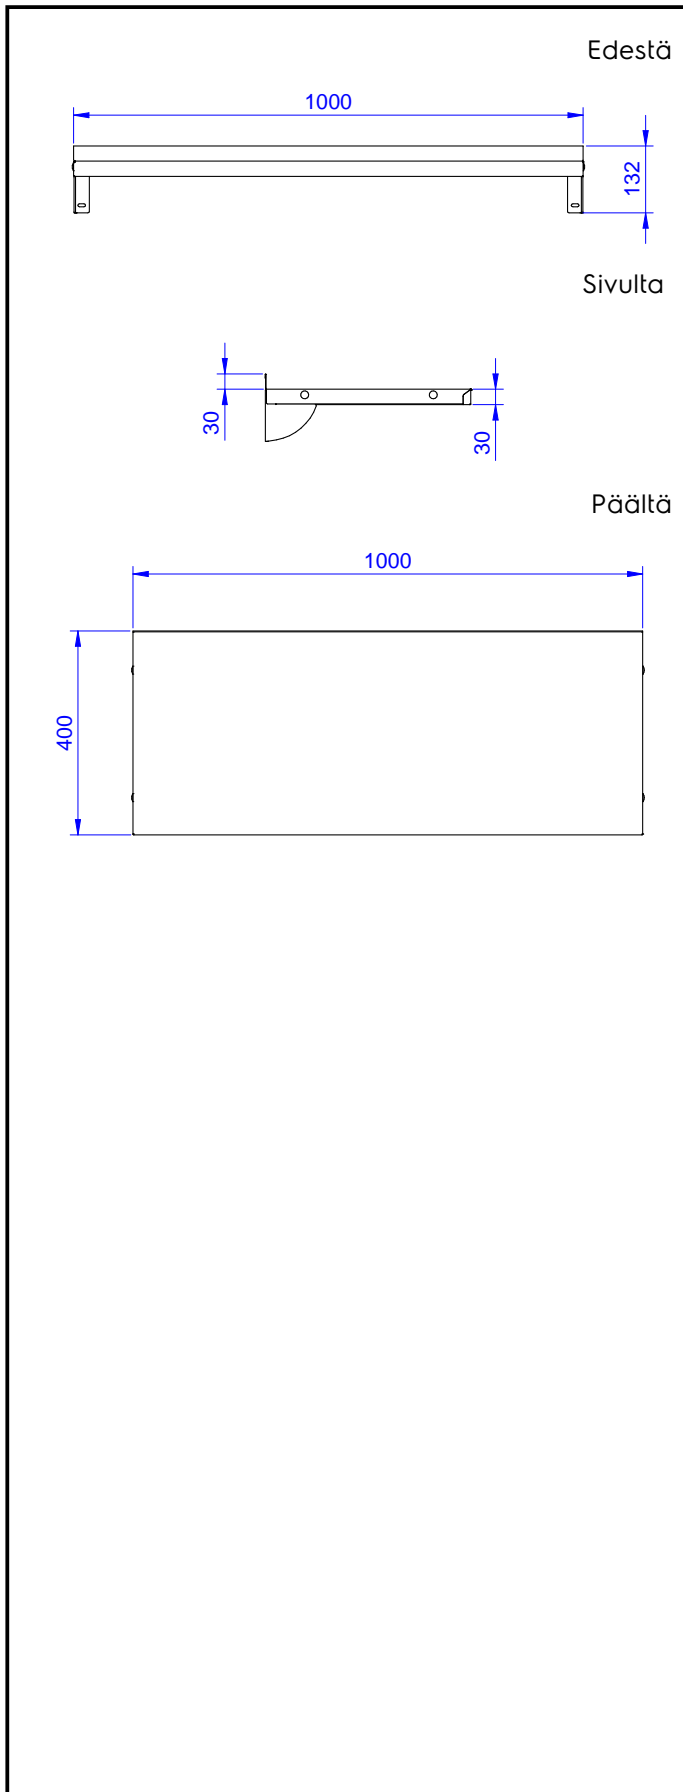

Lyhyt spesifikaatio

Kapp. Nro.

Valmistettu AISI 304 ruostumattomasta teräksestä.
Takareunassa 30mm korotus. Kannakkeisa korkeussäätö
hyllylle.

Ominaisuudet

- Sileät pinnat ja pyöristetyt kulmat takaavat helpon puhdistuksen
- Pöytä testattu vakaaksi, tukevaksi ja luotettavaksi

Rakenne

- Valmistettu kokonaan 304 AISI ruutumattomasta teräksestä
- 50mm käännetyt reunat takaavat käyttäjän turvallisuuden
- Korotettu takareunan estää roiskeiden joutumista seinän ja hyllyn väliin
- 100mm korkea takareunan korotus on ihanteellinen sijoituksessa seinän viereen

HYVÄKSYNTÄ: _____

Avaintieto

Ulkomitat, leveys:	1000 mm
132823 (WSS104N)	
Ulkomitat, syvyys:	400 mm
Ulkomitat, korkeus:	30 mm
Korotus, korkeus:	23 mm
Korotus, syvyys:	2 mm
Korotus, säde:	R=10
Nettopaino:	2 kg